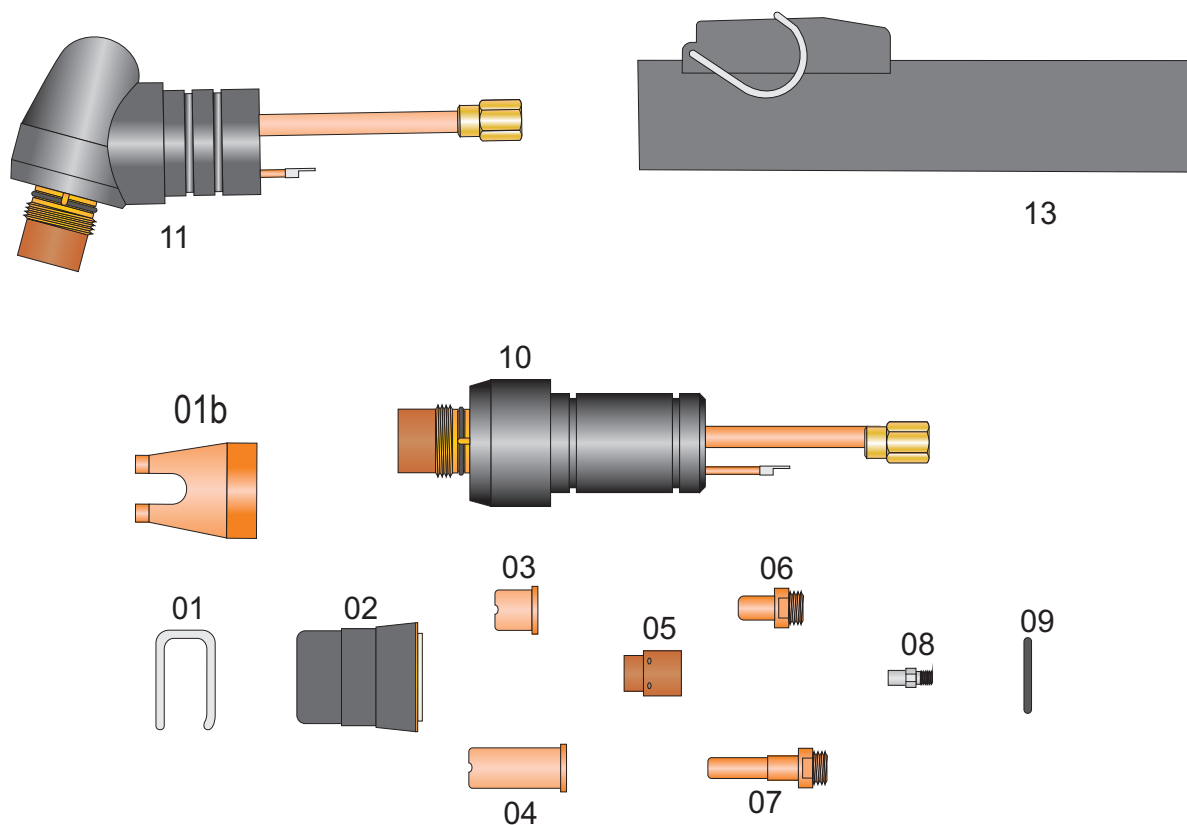

# Tocha PLASMA P 70

Descrição	Código
Tocha plasma P 70 completa 6 metros.	03071C

At. 02/2018.

Pos	Descrição	Ref.	Código
01	Distânciador	1394	51901
01b	Espaçador 2 pontas	1405	60367
02	Bocal	5710171	60321
03	Bico de corte curto 1,0mm	1396	051095
04	Bico de corte longo 1,0mm	1395	51095L
05	O'ring isolador	1510	60002
06	Eletrodo curto	1402	52551
07	Eletrodo longo	1403	52552
08	Difusor	FH 211	107042
09	O'ring do corpo		316006
10	Corpo da tocha P70 reta	1349	001071
11	Corpo da tocha P70 manual	1351	001070
13	Punho com gatilho	1356	001356
	Cabo corrente 6,0 metros		04401C
	Adaptador central (euro conector)		04265